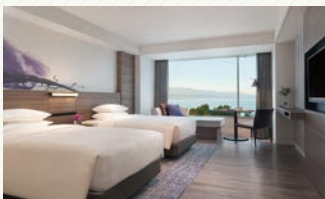

## 朝食無料特典付「Celebration Stay」【室数限定】

期間	2026年5月7日～7月17日泊 <small>※ホテルにより除外日あり</small>	
特典	ホテルレストランでの <b>朝食無料</b>	
会員料金	[1泊2食付] <b>13,000円～</b>	[1泊朝食付] <b>5,000円～</b>

※記載の料金は、1室2名様利用時の1名様あたりの料金で、消費税・サービス料を含む総額表記です。  
別途、入湯税およびホテルにより宿泊税を申し受けます。  
※ラフォーレ倶楽部会員料金でご利用の場合、マリオットブランドホテルはMarriott Bonvoy™会員特典の対象外となります。  
※団体でのご利用(ご宴会、会議等)は、対象外となります。  
※掲載の画像はイメージです。

ご希望のホテルから各プランを選んでご予約ください。

※ホテルにより料金は異なります。

本プランは限定のため、一般販売はしていません。各プランをクリックして専用画面にお進みください。

琵琶湖マリオットホテル

南紀白浜マリオットホテル

ホテルラフォーレ那須

ホテルラフォーレ修善寺

1泊2食付  
ご予約はこちら