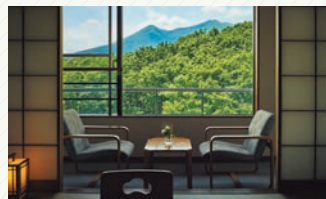

ホテルラフォーレ那須

1泊2食付
ご予約はこちら

1泊朝食付
ご予約はこちら

1泊2食付
ご予約はこちら

1泊朝食付
ご予約はこちら

1泊2食付
ご予約はこちら

1泊朝食付
ご予約はこちら

1泊2食付
ご予約はこちら

山紫水明 1泊2食付
ご予約はこちら

[ホテルの詳細は、公式WEBサイト・アプリへ]

www.laforet.co.jp/toray/

※利用者登録が必要です

法人会員No.10365 法人パスワード 10365ca